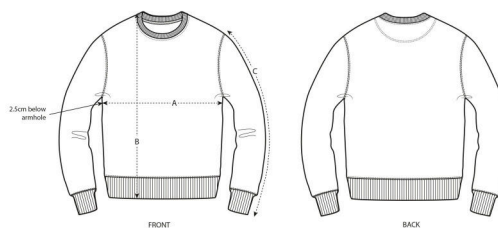

UNISEXE / CREW NECK SWEATSHIRTS
CHANGER

20 par boîte

STSU823

Le sweat-shirt col rond iconique unisexe

Molleton brossé
85% coton biologique filé et peigné, 15% polyester recyclé
350 GSM

- Manches montées
- Côte 1x1 au col, bas de manches et bas de corps
- Bande de propreté intérieur col en chevron
- 1/2 lune intérieur col dans la matière principale
- Surpiqûre simple à l'encolure
- Surpiqûre double au bas de manches, bas de corps et emmanchure

COUPE NORMALE

XXS* XS S M L XL XXL

Guide des tailles

SIZES		XXS	XS	S	M	L	XL	XXL
A	Half Chest	45.5	48	50.5	53	56	59	62
B	Body Length	63	65	68	72	74	76	78
C	Sleeve Length	61	62	64.5	66	67.5	69	70.5

Combinaisons